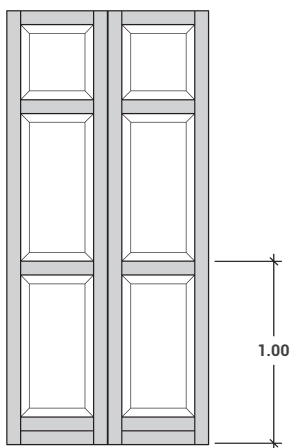

MODELLO T10

FINESTRA

PORTAFINESTRA

ESTERNO/INTERNO

BUGNATO

NARDELLI SNC
DI ITALO E IVAN NARDELLI

Via del Sales 37 | 38123 Sopramonte TN
T. 0461 866127 | F. 0461 865573
info@nardellipersiane.com
www.nardellipersiane.com