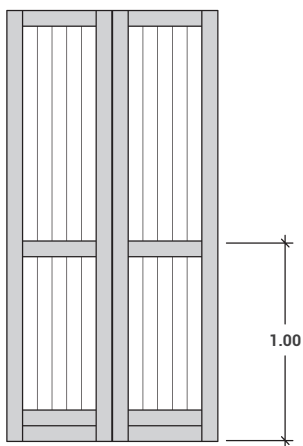

MODELLO T12

FINESTRA

PORTAFINESTRA

ESTERNO/INTERNO

PERLINATO INTERNO VERTICALE

NARDELLI SNC

DI ITALO E IVAN NARDELLI

Via del Sales 37 | 38123 Sopramonte TN