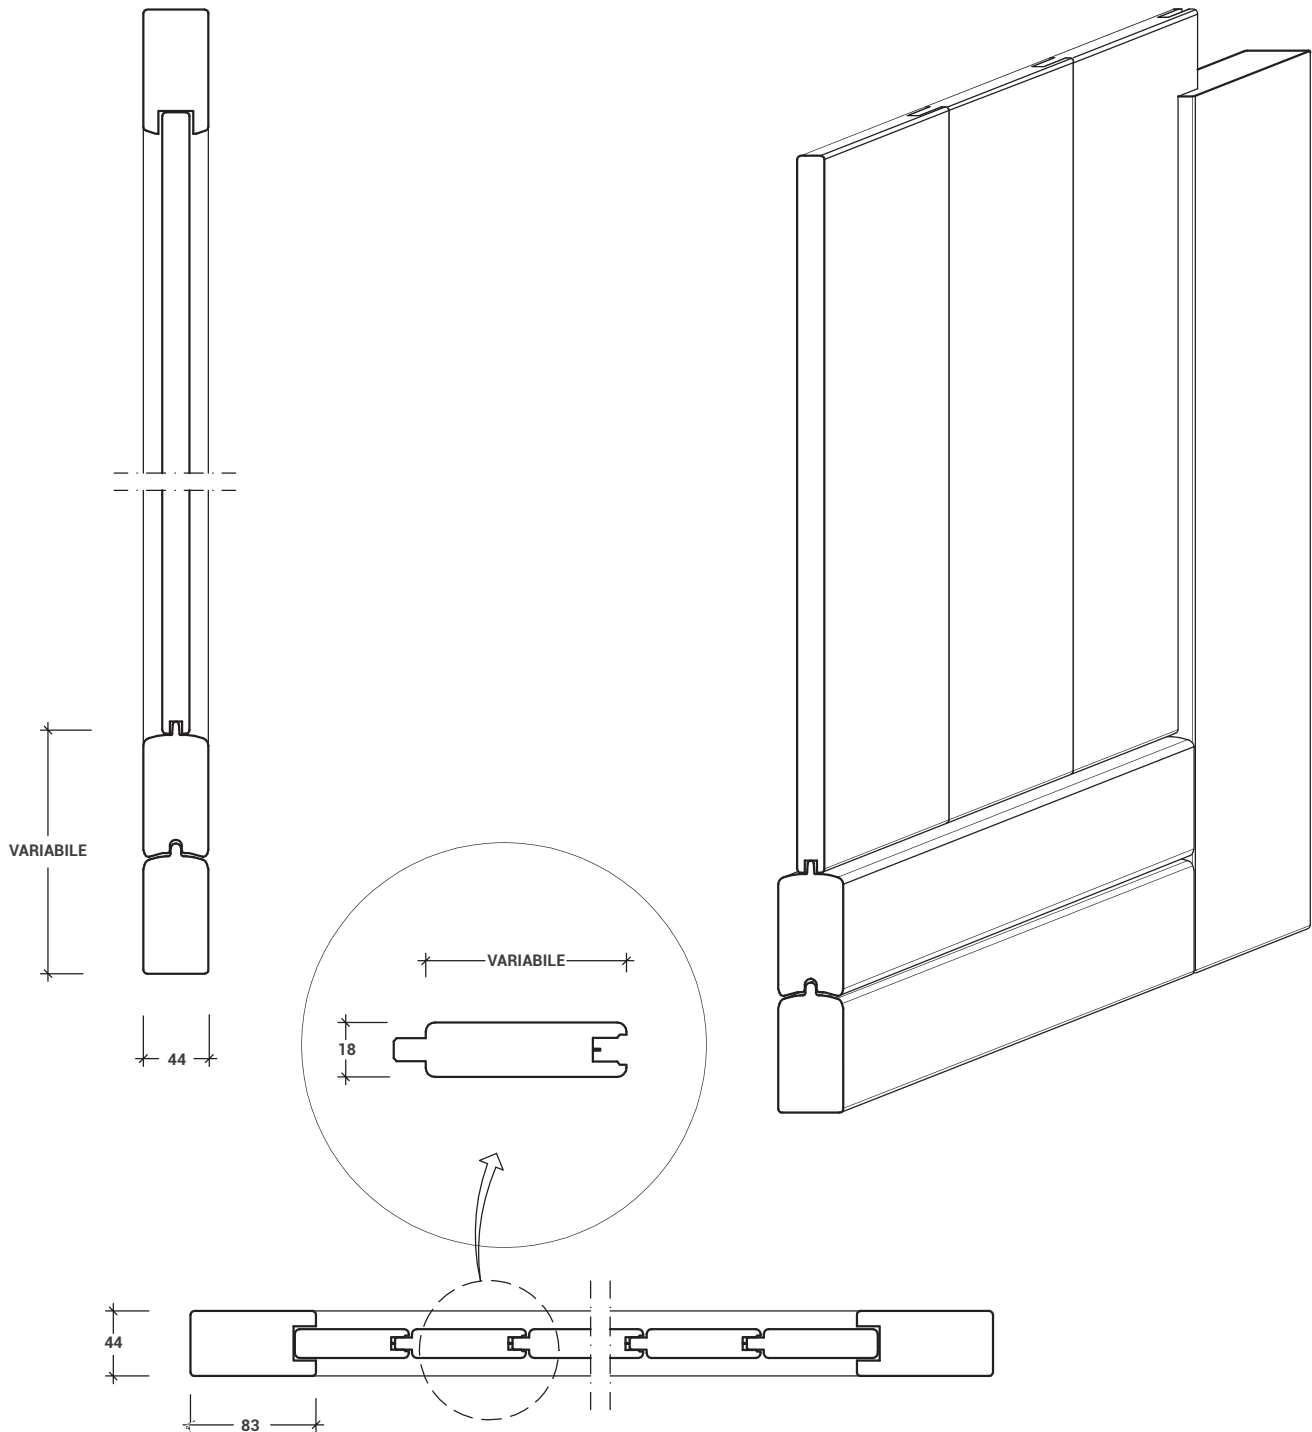

MODELLO T12

FINESTRA

PORTAFINESTRA

ESTERNO/INTERNO

PERLINATO INTERNO VERTICALE

NARDELLI SNC

DI ITALO E IVAN NARDELLI

Via del Sales 37 | 38123 Sopramonte TN