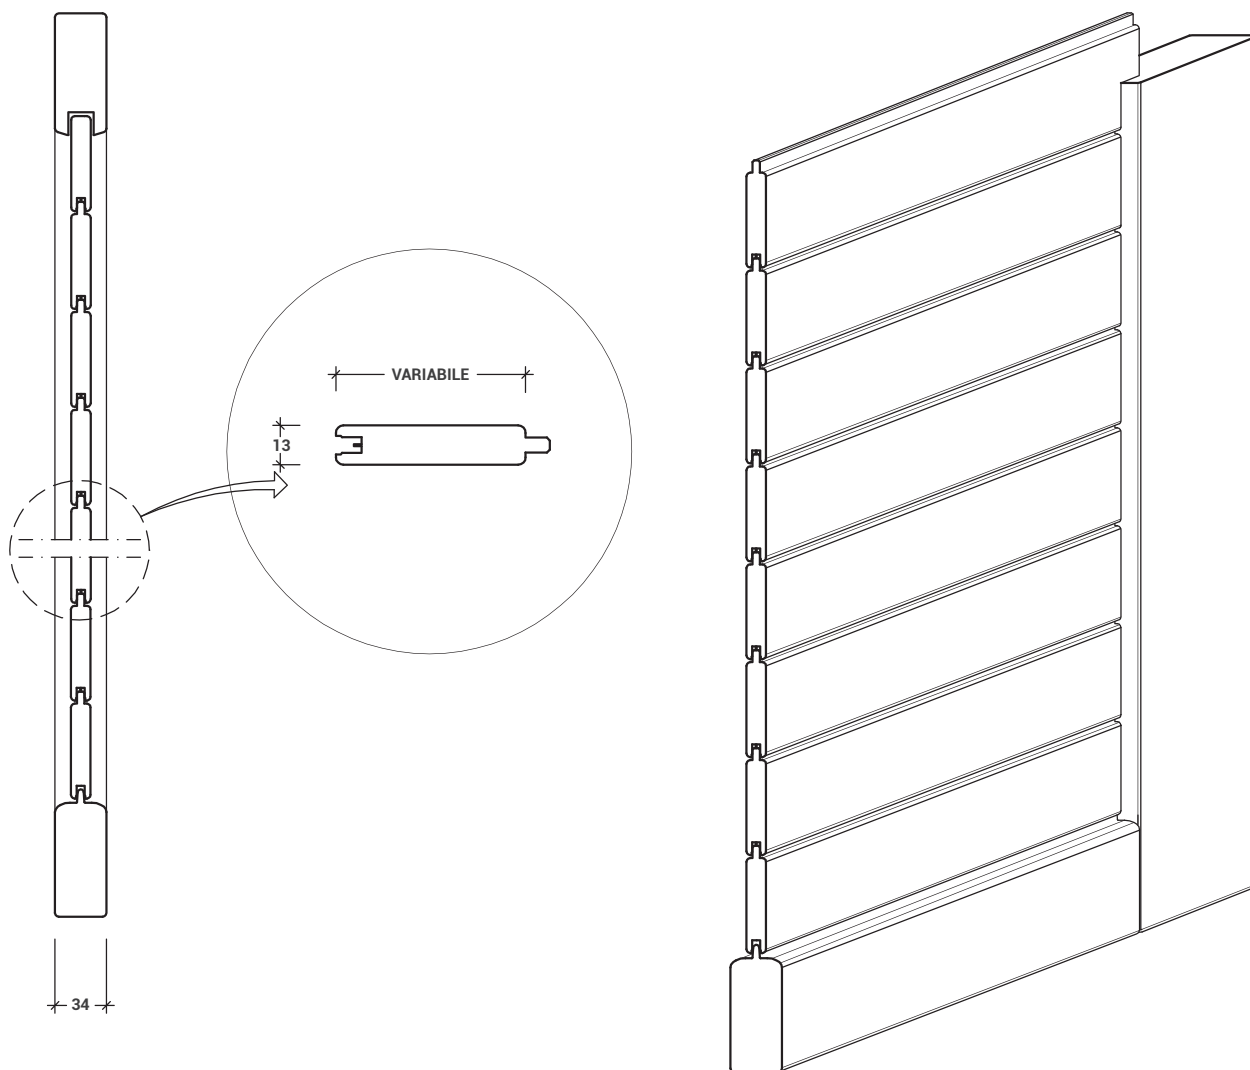

MODELLO T13E

FINESTRA

PORTAFINESTRA

ESTERNO/INTERNO

PERLINATO INTERNO ORIZZONTALE DA 34 mm

NARDELLI SNC
DI ITALO E IVAN NARDELLI

Via del Sales 37 | 38123 Sopramonte TN
T. 0461 866127 | F. 0461 865573
info@nardellipersiane.com
www.nardellipersiane.com