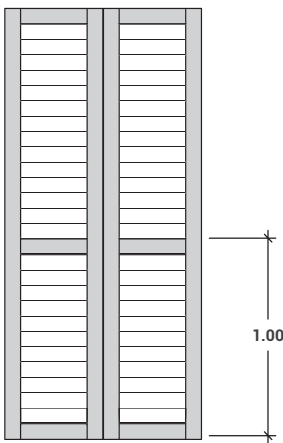

MODELLO T13E

FINESTRA

PORTAFINESTRA

ESTERNO/INTERNO

PERLINATO INTERNO ORIZZONTALE DA 34 mm

NARDELLI SNC
DI ITALO E IVAN NARDELLI

Via del Sales 37 | 38123 Sopramonte TN
T. 0461 866127 | F. 0461 865573
info@nardellipersiane.com
www.nardellipersiane.com