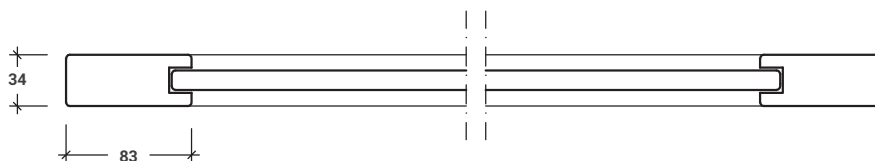

MODELLO T13E

FINESTRA

PORTAFINESTRA

ESTERNO/INTERNO

PERLINATO INTERNO ORIZZONTALE DA 34 mm

NARDELLI SNC
DI ITALO E IVAN NARDELLI

Via del Sales 37 | 38123 Sopramonte TN
T. 0461 866127 | F. 0461 865573
info@nardellipersiane.com
www.nardellipersiane.com