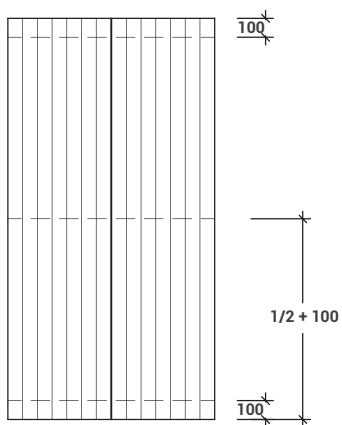

# MODELLO T14 - 34 mm MODELLO T15 - 44 mm

FINESTRA

PORTAFINESTRA

ESTERNO/INTERNO