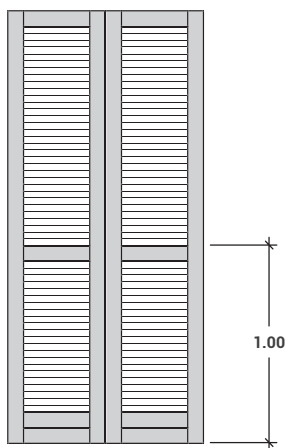

MODELLO T19

FINESTRA

PORTAFINESTRA

ESTERNO

INTERNO

TORINO A FILO

NARDELLI SNC

DI ITALO E IVAN NARDELLI