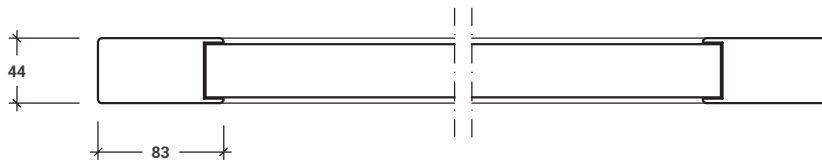

MODELLO T19

FINESTRA

PORTAFINESTRA

ESTERNO

INTERNO

TORINO A FILO

NARDELLI SNC

DI ITALO E IVAN NARDELLI