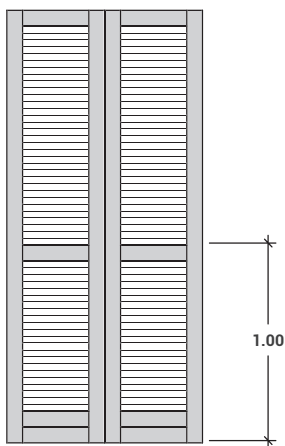

MODELLO T20

FINESTRA

PORTAFINESTRA

ESTERNO

INTERNO

TORINO SPORGENTE

NARDELLI SNC
DI ITALO E IVAN NARDELLI

Via del Sales 37 | 38123 Sopramonte TN
T. 0461 866127 | F. 0461 865573
info@nardellipersiane.com
www.nardellipersiane.com