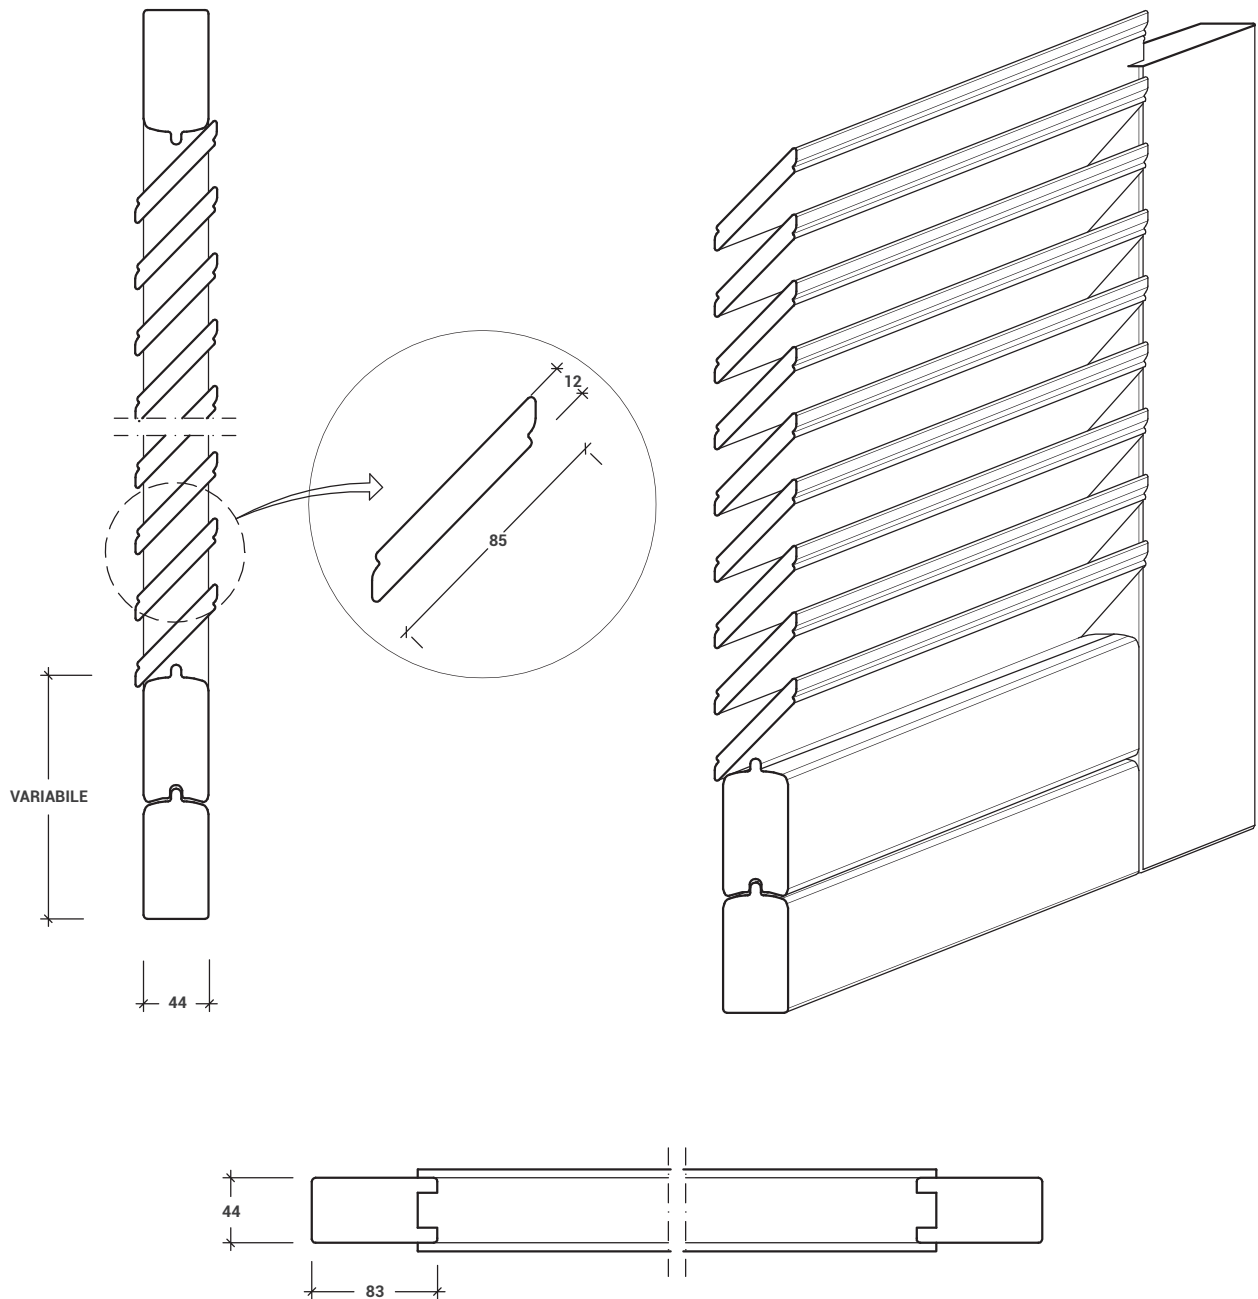

MODELLO T20

FINESTRA

PORTAFINESTRA

ESTERNO

INTERNO

TORINO SPORGENTE

NARDELLI SNC
DI ITALO E IVAN NARDELLI

Via del Sales 37 | 38123 Sopramonte TN
T. 0461 866127 | F. 0461 865573
info@nardellipersiane.com
www.nardellipersiane.com