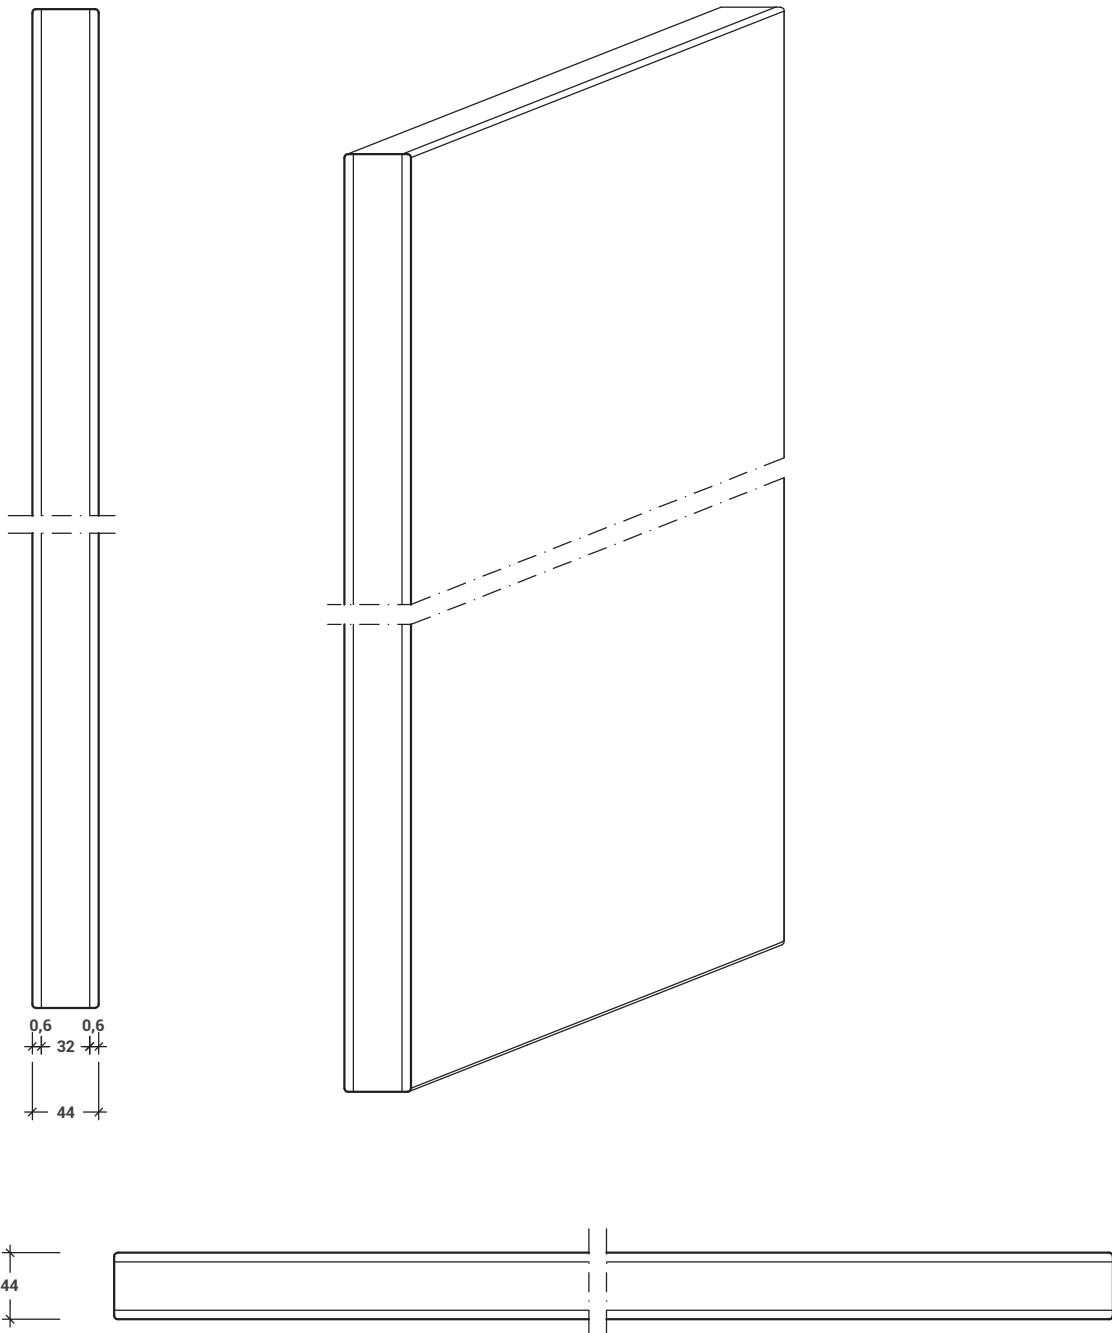

MODELLO T24

FINESTRA

PORTAFINESTRA

ESTERNO/INTERNO

PANTOGRAFATO

NARDELLI SNC
DI ITALO E IVAN NARDELLI

Via del Sales 37 | 38123 Sopramonte TN
T. 0461 866127 | F. 0461 865573
info@nardellipersiane.com
www.nardellipersiane.com