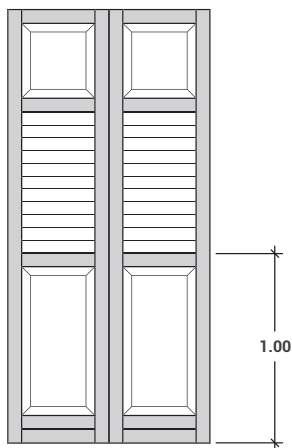

MODELLO T9

FINESTRA

PORTAFINESTRA

ESTERNO

INTERNO

TRENTO CON GRIGLIA FISSA

PORTAFINESTRA

NARDELLI SNC
DI ITALO E IVAN NARDELLI