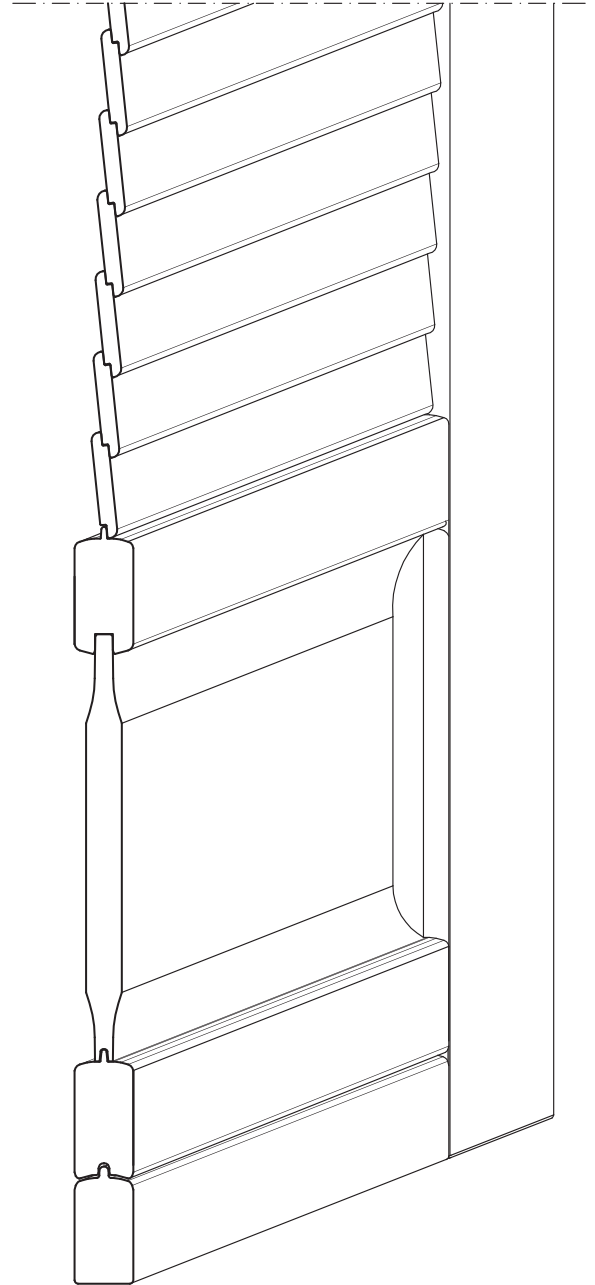

MODELLO T9

FINESTRA

PORTAFINESTRA

ESTERNO

INTERNO

TRENTO CON GRIGLIA FISSA

PORTAFINESTRA

NARDELLI SNC
DI ITALO E IVAN NARDELLI