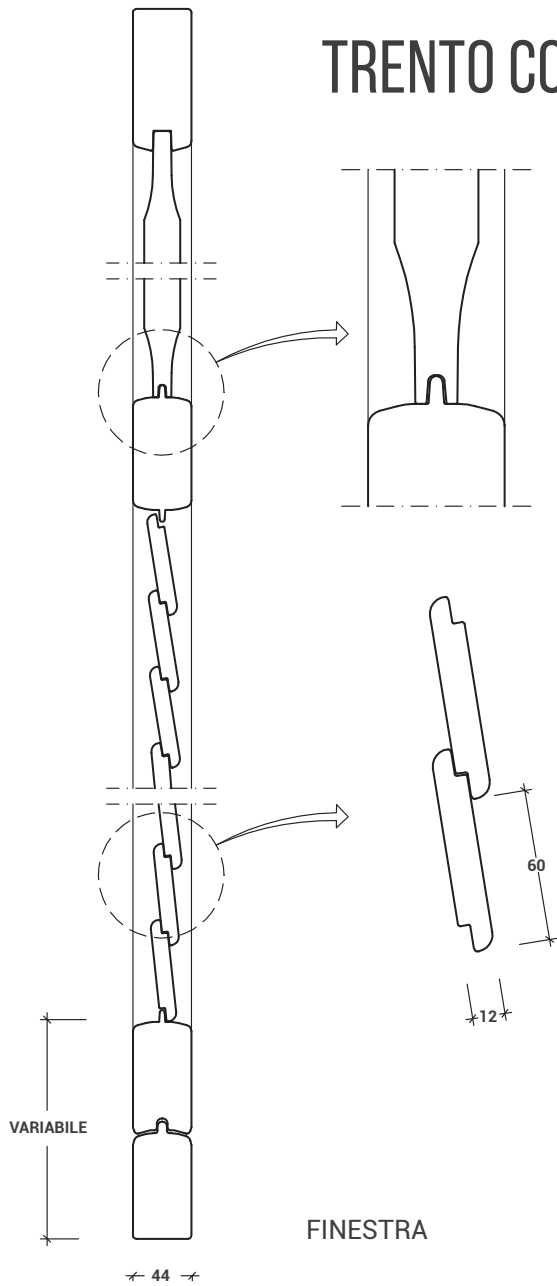

MODELLO T9

FINESTRA

PORTAFINESTRA

ESTERNO

INTERNO

TRENTO CON GRIGLIA FISSA

PORTAFINESTRA

NARDELLI SNC
DI ITALO E IVAN NARDELLI