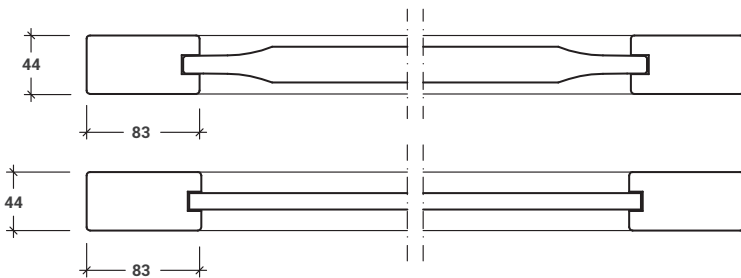

MODELLO T9

FINESTRA

PORTAFINESTRA

ESTERNO

INTERNO

TRENTO CON GRIGLIA FISSA

PORTAFINESTRA

NARDELLI SNC
DI ITALO E IVAN NARDELLI