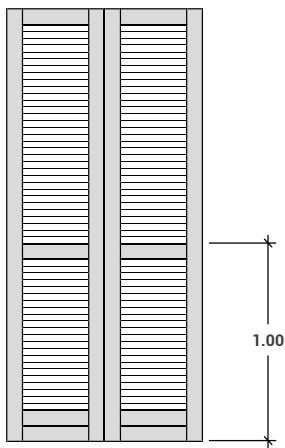

MODELL T2

FENSTER

FENSTERTÜR

AUSSENSEITE

INNENSEITE

LAMELLEN GESCHLOSSEN