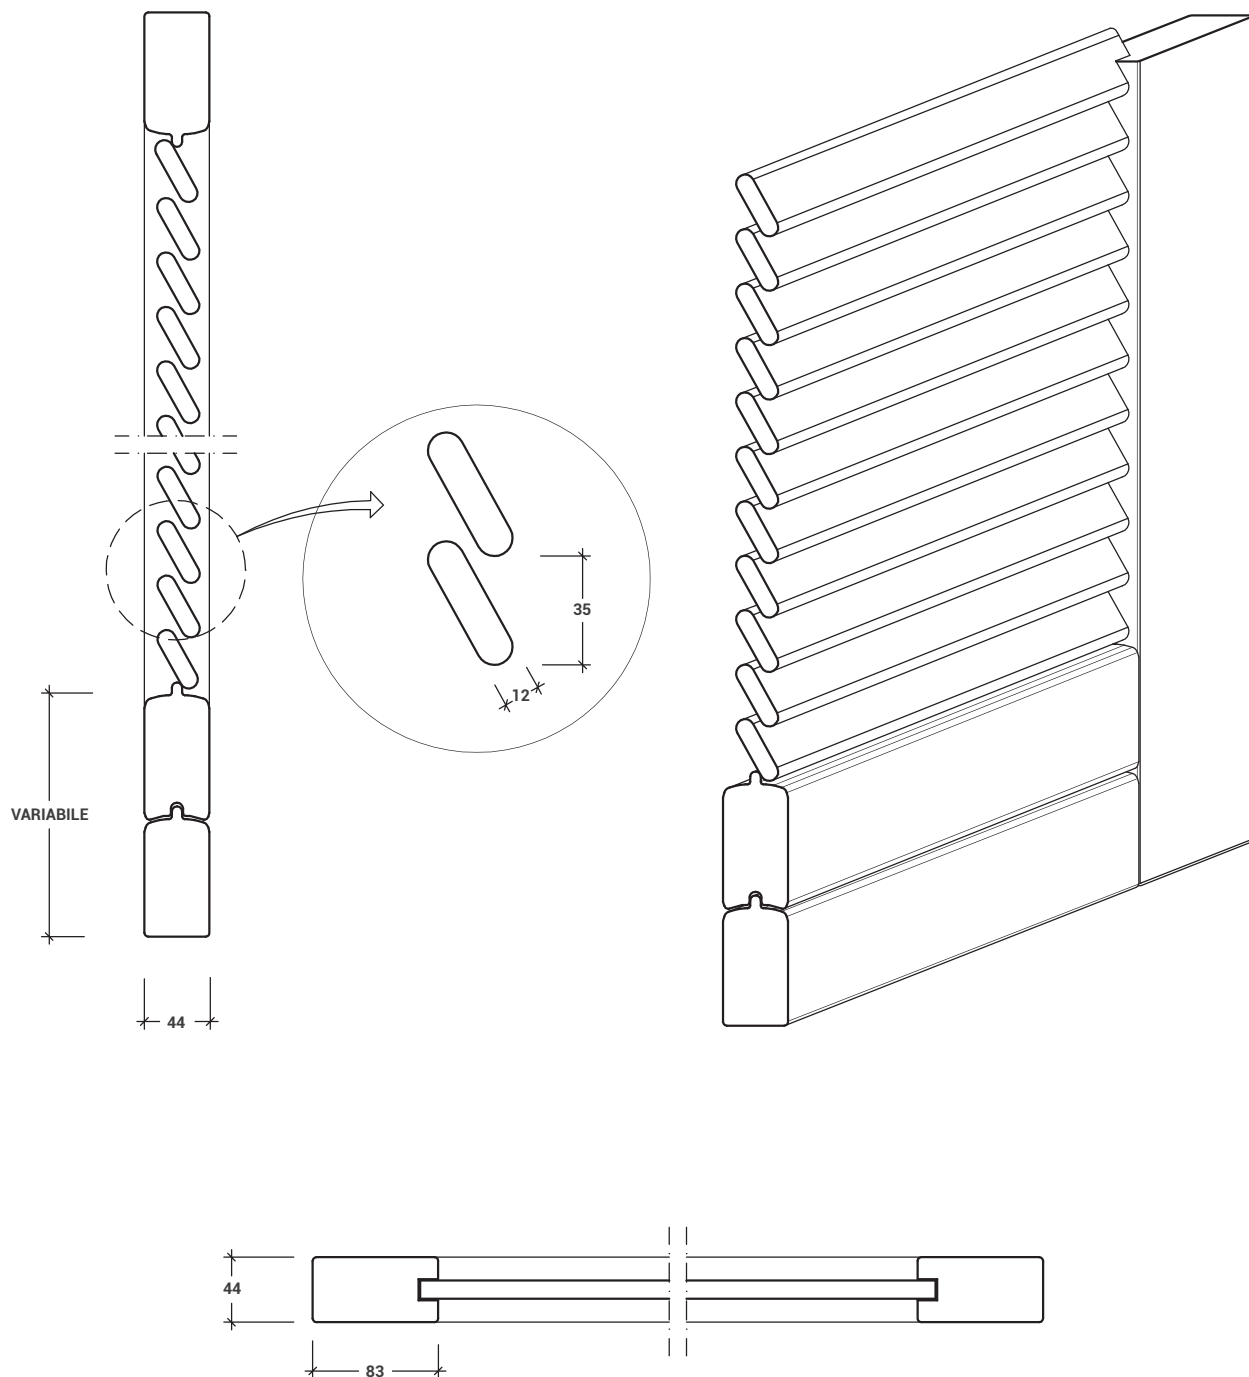

MODELLO T1

FINESTRA

PORTAFINESTRA

ESTERNO

INTERNO

GRIGLIA APERTA

NARDELLI SNC
DI ITALO E IVAN NARDELLI

Via del Sales 37 | 38123 Sopramonte TN
T. 0461 866127 | F. 0461 865573
info@nardellipersiane.com
www.nardellipersiane.com