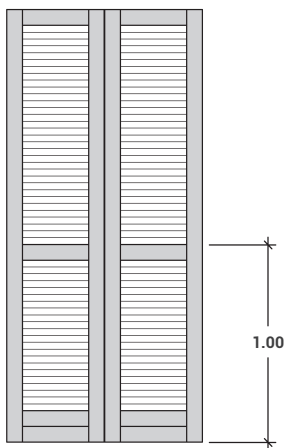

MODELLO T1

FINESTRA

PORTAFINESTRA

ESTERNO

INTERNO

GRIGLIA APERTA

NARDELLI SNC
DI ITALO E IVAN NARDELLI

Via del Sales 37 | 38123 Sopramonte TN
T. 0461 866127 | F. 0461 865573
info@nardellipersiane.com
www.nardellipersiane.com