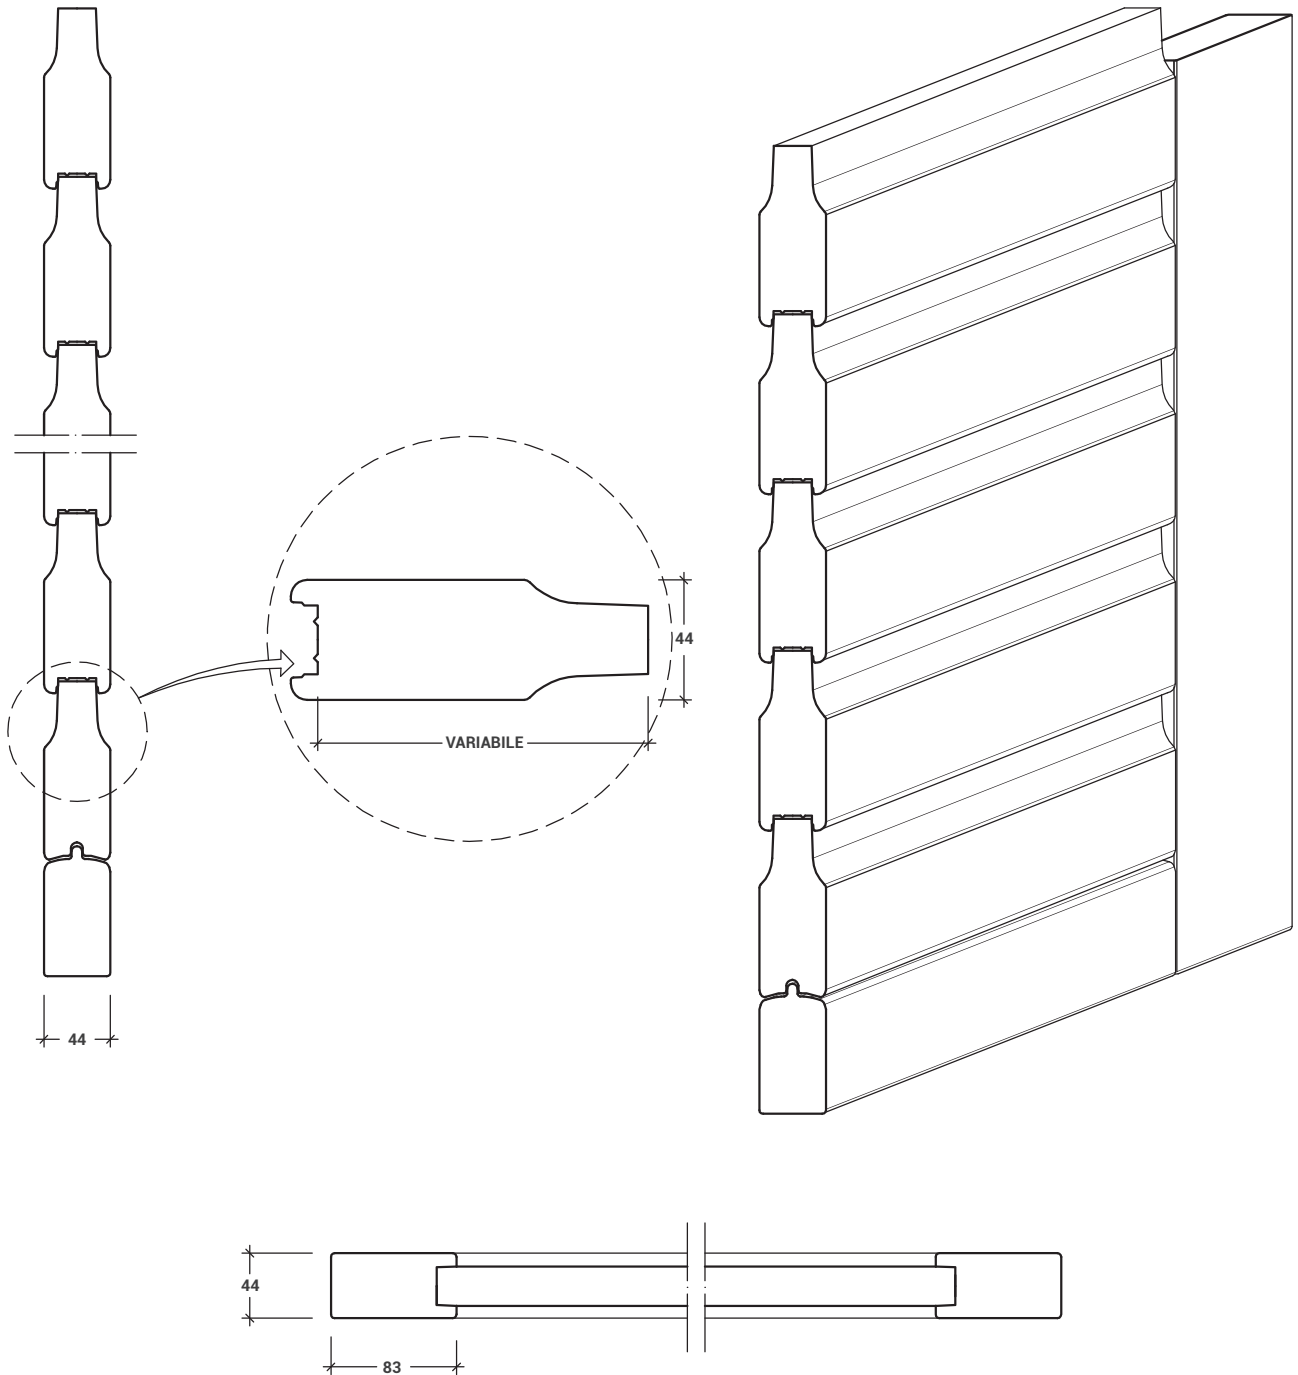

BONDONE

NARDELLI SNC

DI ITALO E IVAN NARDELLI

Via del Sales 37 | 38123 Sopramonte TN

T. 0461 866127 | F. 0461 865573

info@nardellipersiane.com

www.nardellipersiane.com

NARDELLI
LA PERSIANA IN LEGNO