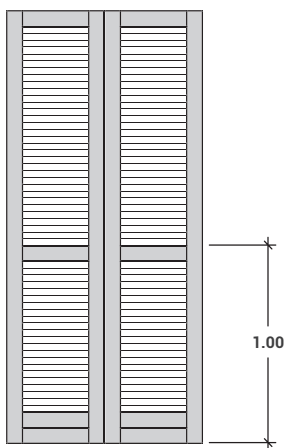

MODELLO T2

FINESTRA

PORTAFINESTRA

ESTERNO

INTERNO

GRIGLIA CHIUSA

NARDELLI SNC
DI ITALO E IVAN NARDELLI

Via del Sales 37 | 38123 Sopramonte TN
T. 0461 866127 | F. 0461 865573
info@nardellipersiane.com
www.nardellipersiane.com