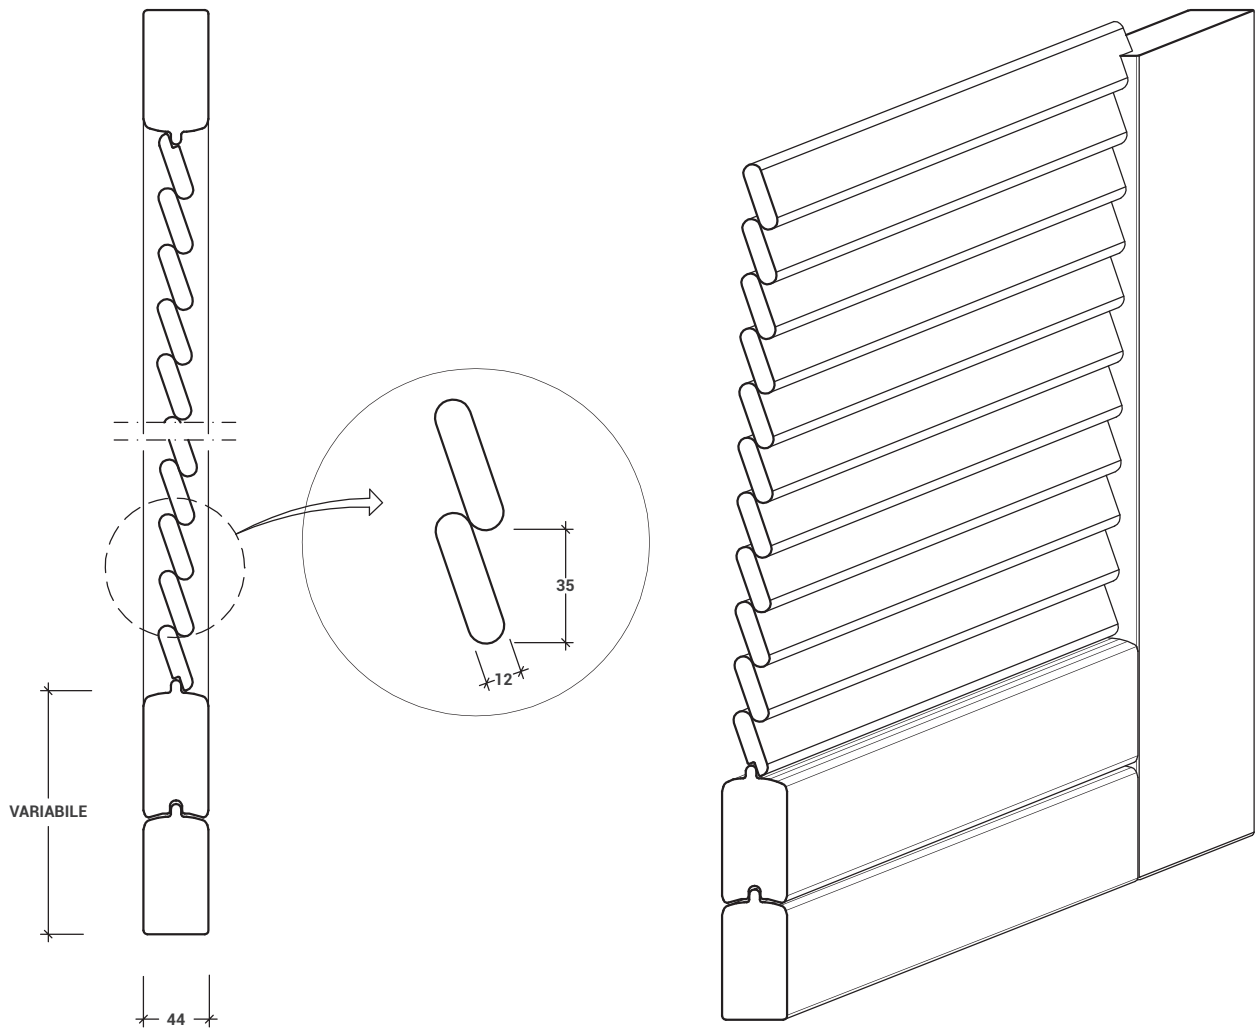

MODELLO T2

FINESTRA

PORTAFINESTRA

ESTERNO

INTERNO

GRIGLIA CHIUSA

NARDELLI SNC
DI ITALO E IVAN NARDELLI

Via del Sales 37 | 38123 Sopramonte TN
T. 0461 866127 | F. 0461 865573
info@nardellipersiane.com
www.nardellipersiane.com