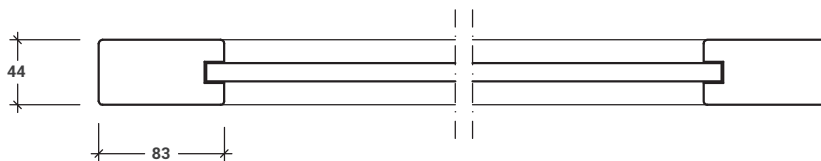

MODELLO T2

FINESTRA

PORTAFINESTRA

ESTERNO

INTERNO

GRIGLIA CHIUSA

NARDELLI SNC
DI ITALO E IVAN NARDELLI

Via del Sales 37 | 38123 Sopramonte TN
T. 0461 866127 | F. 0461 865573
info@nardellipersiane.com
www.nardellipersiane.com