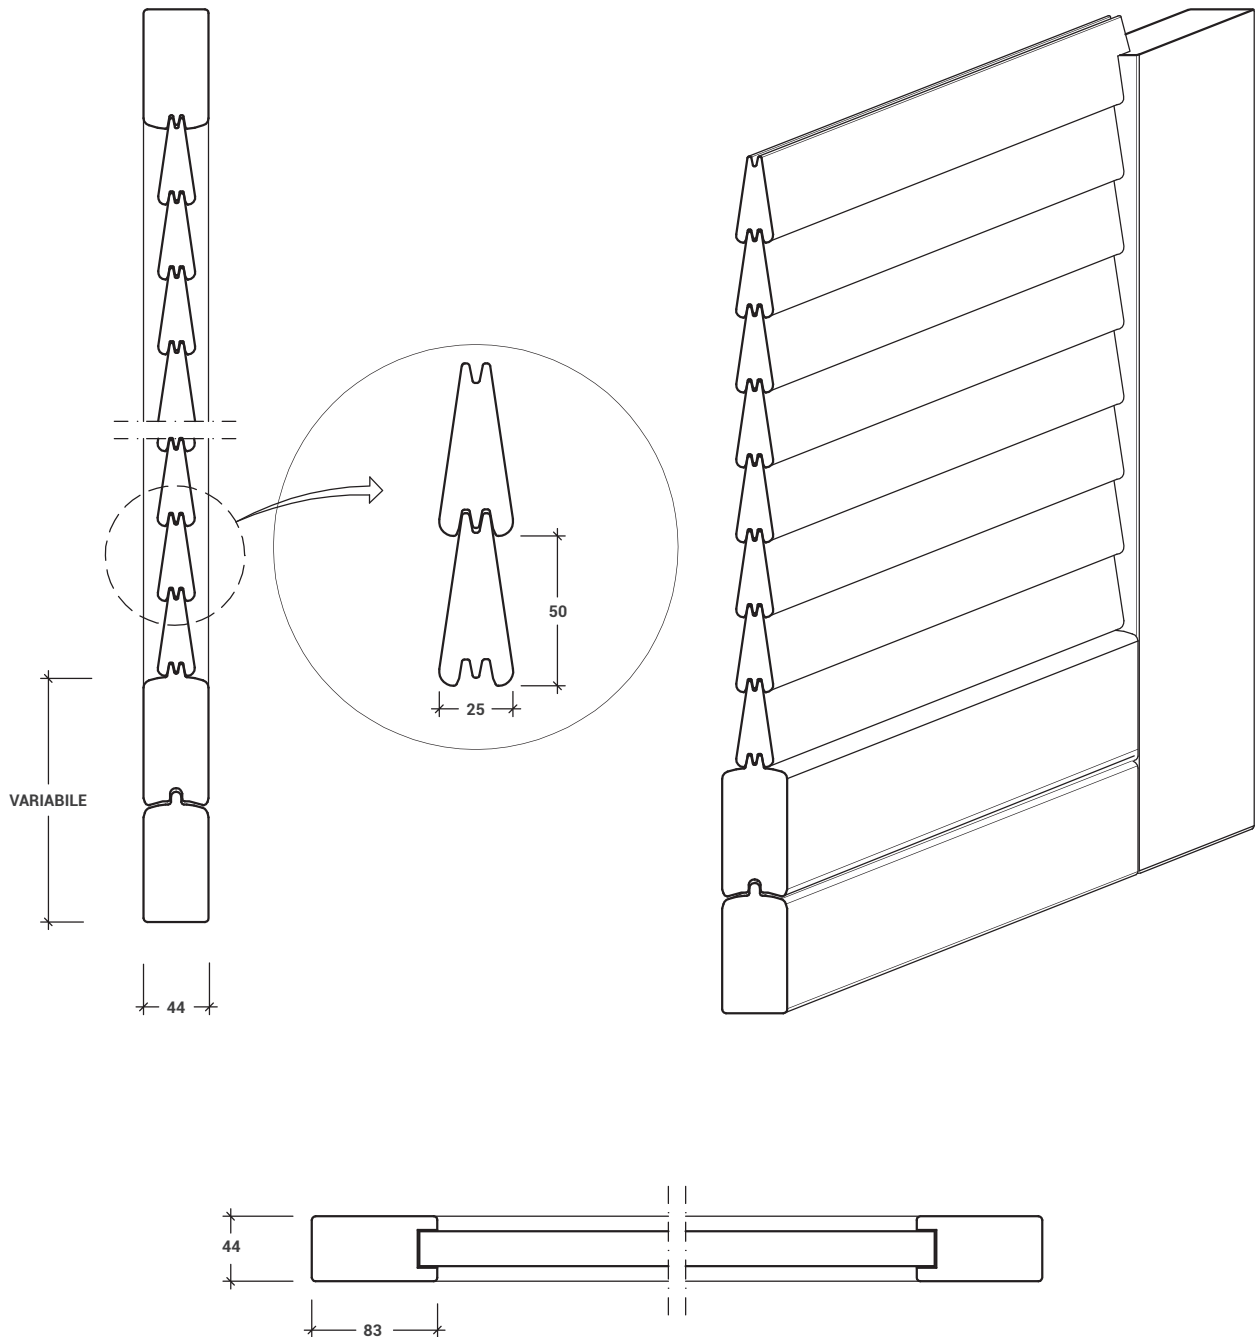

MODELLO T4

FINESTRA

PORTAFINESTRA

ESTERNO/INTERNO

DOPPIA SPIOVENZA MAGGIORATA

NARDELLI SNC

DI ITALO E IVAN NARDELLI

Via del Sales 37 | 38123 Sopramonte TN