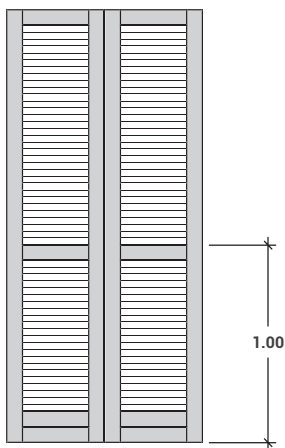

MODELLO T4

FINESTRA

PORTAFINESTRA

ESTERNO/INTERNO

DOPPIA SPIOVENZA MAGGIORATA

NARDELLI SNC

DI ITALO E IVAN NARDELLI

Via del Sales 37 | 38123 Sopramonte TN