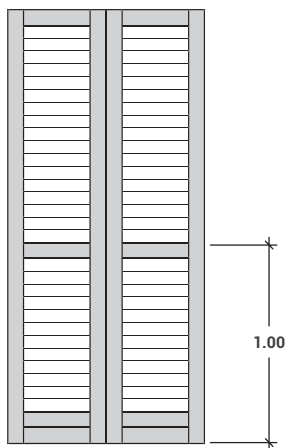

MODELLO T6

FINESTRA

PORTAFINESTRA

ESTERNO APERTO

INTERNO CHIUSO

GRIGLIA ORIENTABILE

NARDELLI SNC

DI ITALO E IVAN NARDELLI