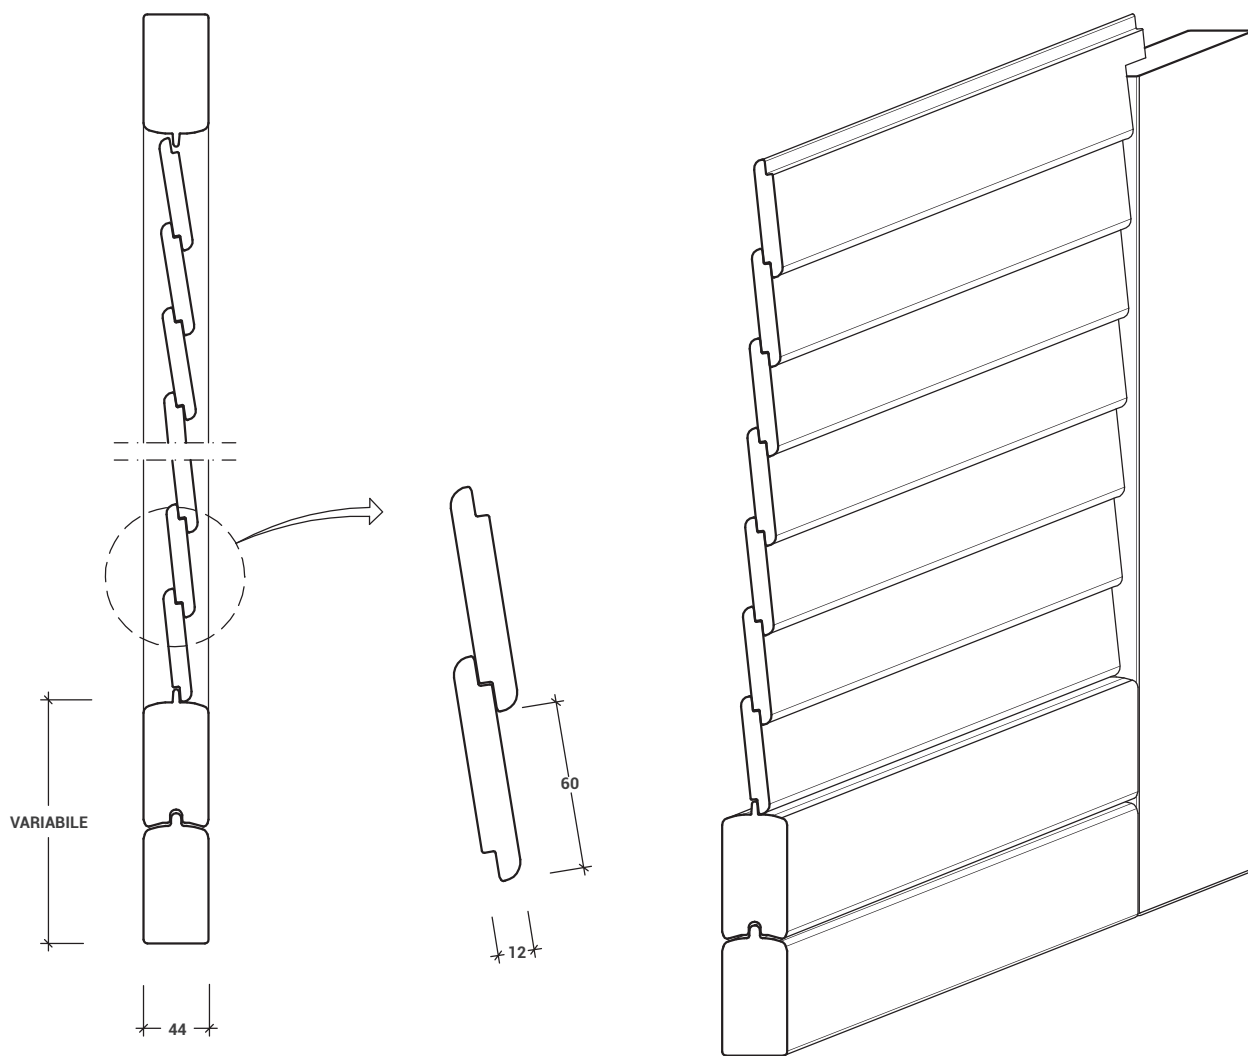

MODELLO T8

FINESTRA

PORTAFINESTRA

ESTERNO

INTERNO

GRIGLIA FISSA

NARDELLI SNC
DI ITALO E IVAN NARDELLI

Via del Sales 37 | 38123 Sopramonte TN
T. 0461 866127 | F. 0461 865573
info@nardellipersiane.com
www.nardellipersiane.com