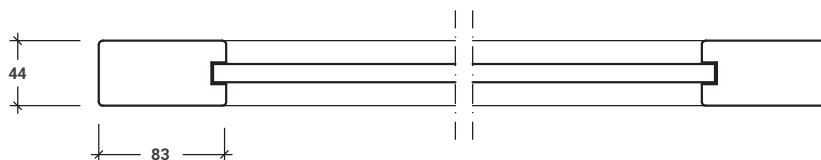

MODELLO T8

FINESTRA

PORTAFINESTRA

ESTERNO

INTERNO

GRIGLIA FISSA

NARDELLI SNC
DI ITALO E IVAN NARDELLI

Via del Sales 37 | 38123 Sopramonte TN
T. 0461 866127 | F. 0461 865573
info@nardellipersiane.com
www.nardellipersiane.com