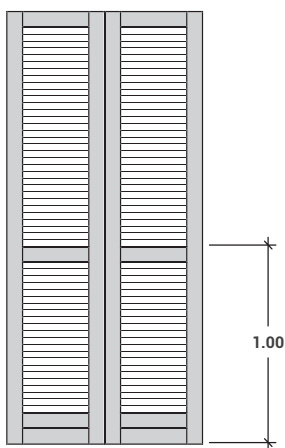

MODELLO T8

FINESTRA

PORTAFINESTRA

ESTERNO

INTERNO

GRIGLIA FISSA

NARDELLI SNC
DI ITALO E IVAN NARDELLI

Via del Sales 37 | 38123 Sopramonte TN
T. 0461 866127 | F. 0461 865573
info@nardellipersiane.com
www.nardellipersiane.com