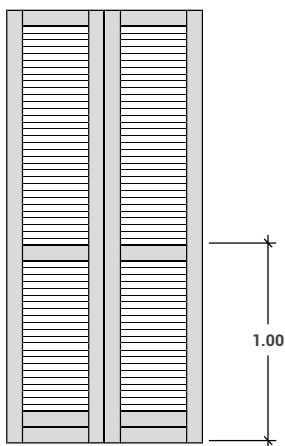

MODELL T20

FENSTER

FENSTERTÜR

AUSSENSEITE

INNENSEITE

TORINO, VORSTEHEND