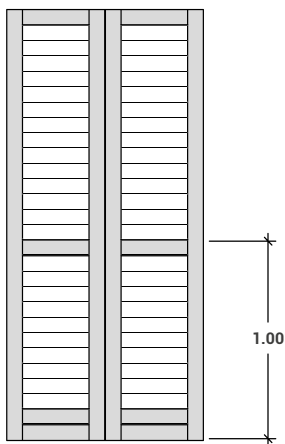

MODELL T13

FENSTER

FENSTERTÜR

AUSSENSEITE/INNENSEITE

GESPUNDETER INNENTEIL, WAAGRECHT ZU 44 mm