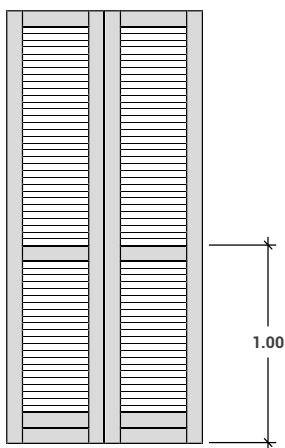

MODELL T19

FENSTER

FENSTERTÜR

AUSSENSEITE

INNENSEITE

TORINO, BÜNDIG