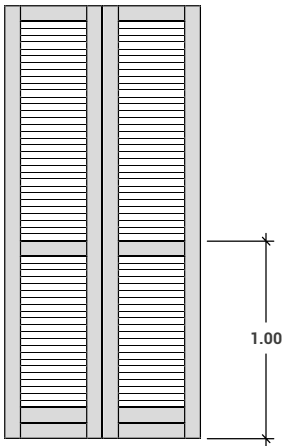

MODELL T4

FENSTER

FENSTERTÜR

AUSSENSEITE/INNENSEITE

LAMELLEN MIT V-PROFIL, GROSS