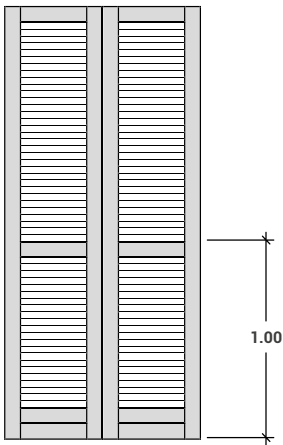

MODELL T5

FENSTER

FENSTERTÜR

AUSSENSEITE

INNENSEITE

FIX-LAMELLEN