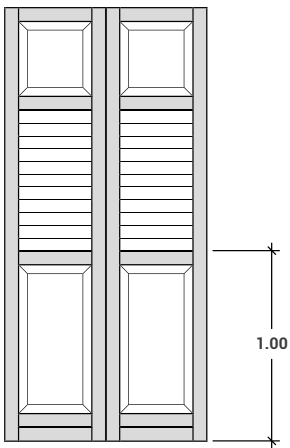

# MODELL T7

FENSTER

FENSTERTÜR

AUSSENSEITE OFFEN

INNENSEITE GESCHLOSSEN

# TYP TRENTO, BEWEGLICHE LAMELLEN