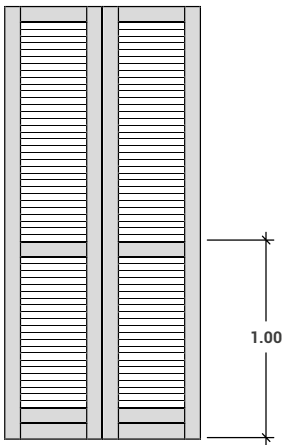

MODELL T8

FENSTER

FENSTERTÜR

AUSSENSEITE

INNENSEITE

JALOUSIELADEN