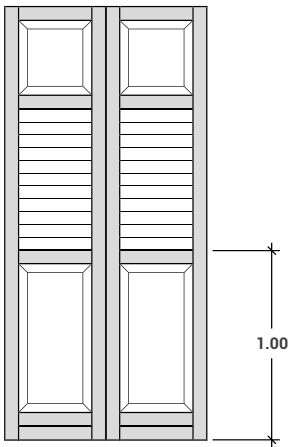

MODELL T9

FENSTER

FENSTERTÜR

AUSSENSEITE

INNENSEITE

JALOUSIELADEN, TYP TRENTO

FENSTERTÜR

FENSTER